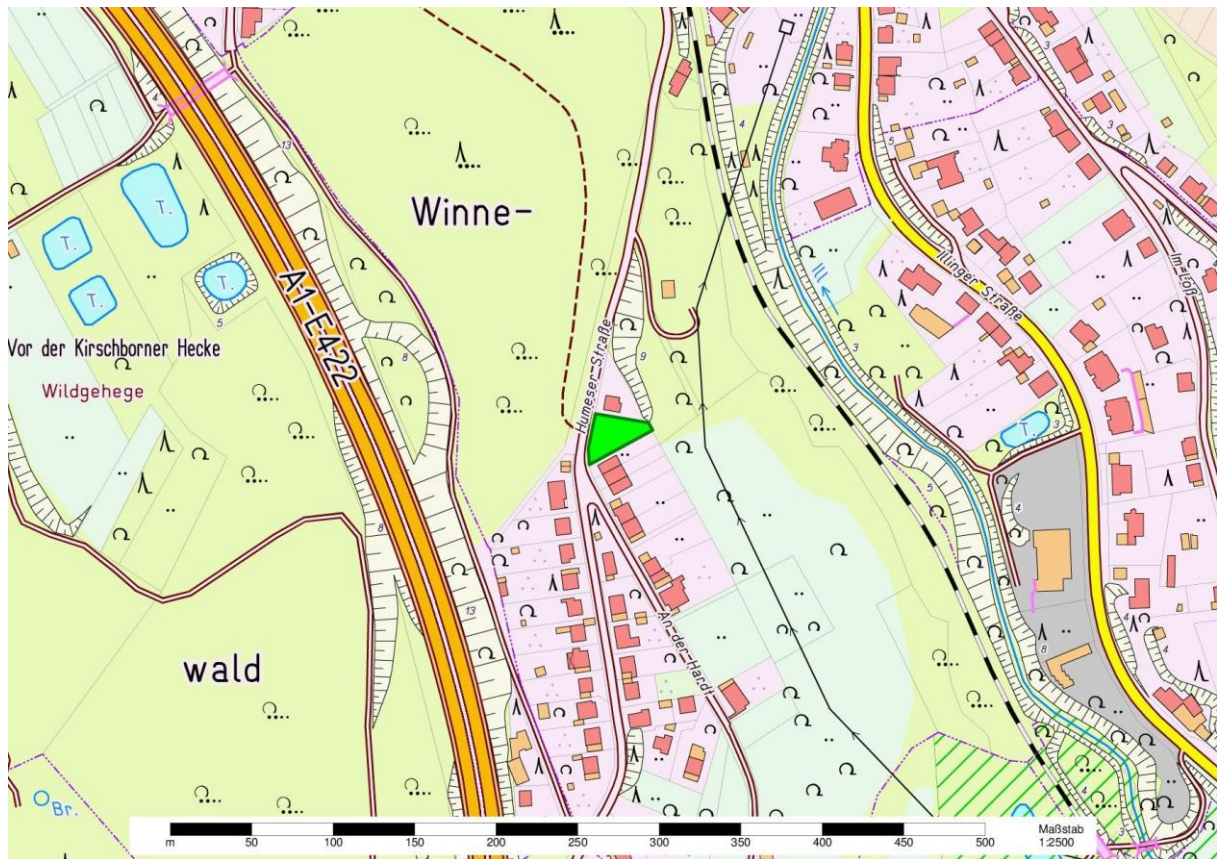

Steckbrief

**Gemeinde Eppelborn, Gemeindebezirk Dirmingen,
Flur 21, Parzelle 14/3**

Daten:

Ort	Dirmingen
Flurstück	Flur 21, Parzelle 14/3
Straße	Humeser Straße
Baugebiet	Ortslage
Bebauungsplan	Nein
Fläche	663 m ² (Hanglage)